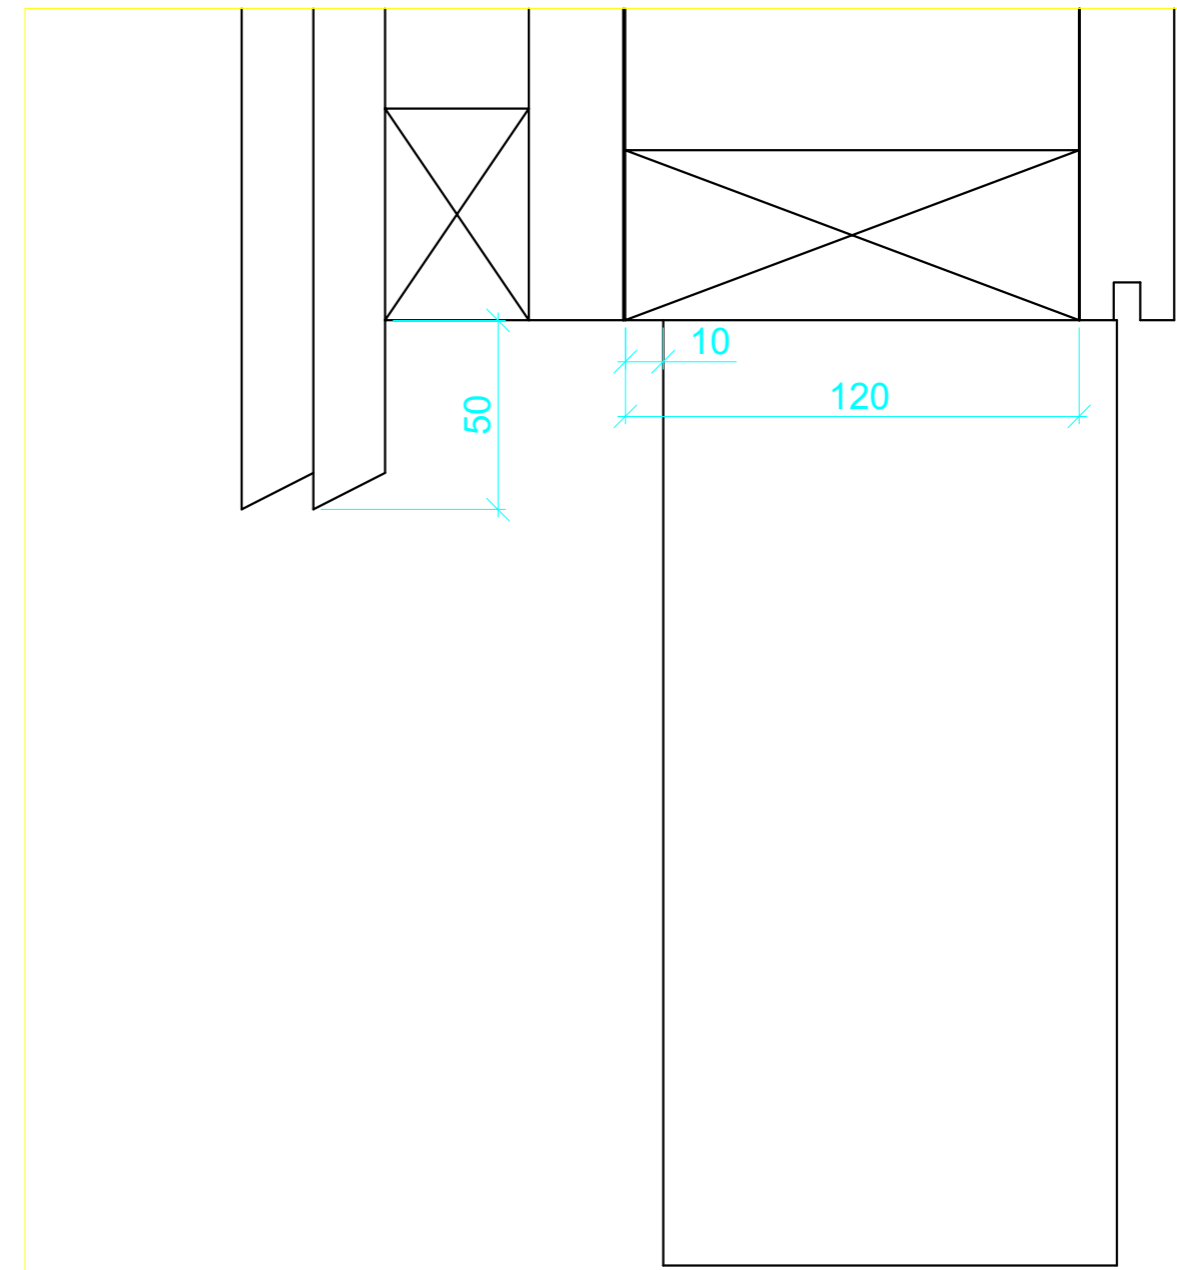

1:5

- En-på-to beklæddning 19x100
- lægter 38x56mm
- afstandsliste 25mm
- vindspære
- stolper 120x45
- isolering
- dampspærre
- fer-not beklædning

1:2

U/Nord		
04/03/2022	Sommerhus væg	
Nr.	Tobias Hansen	